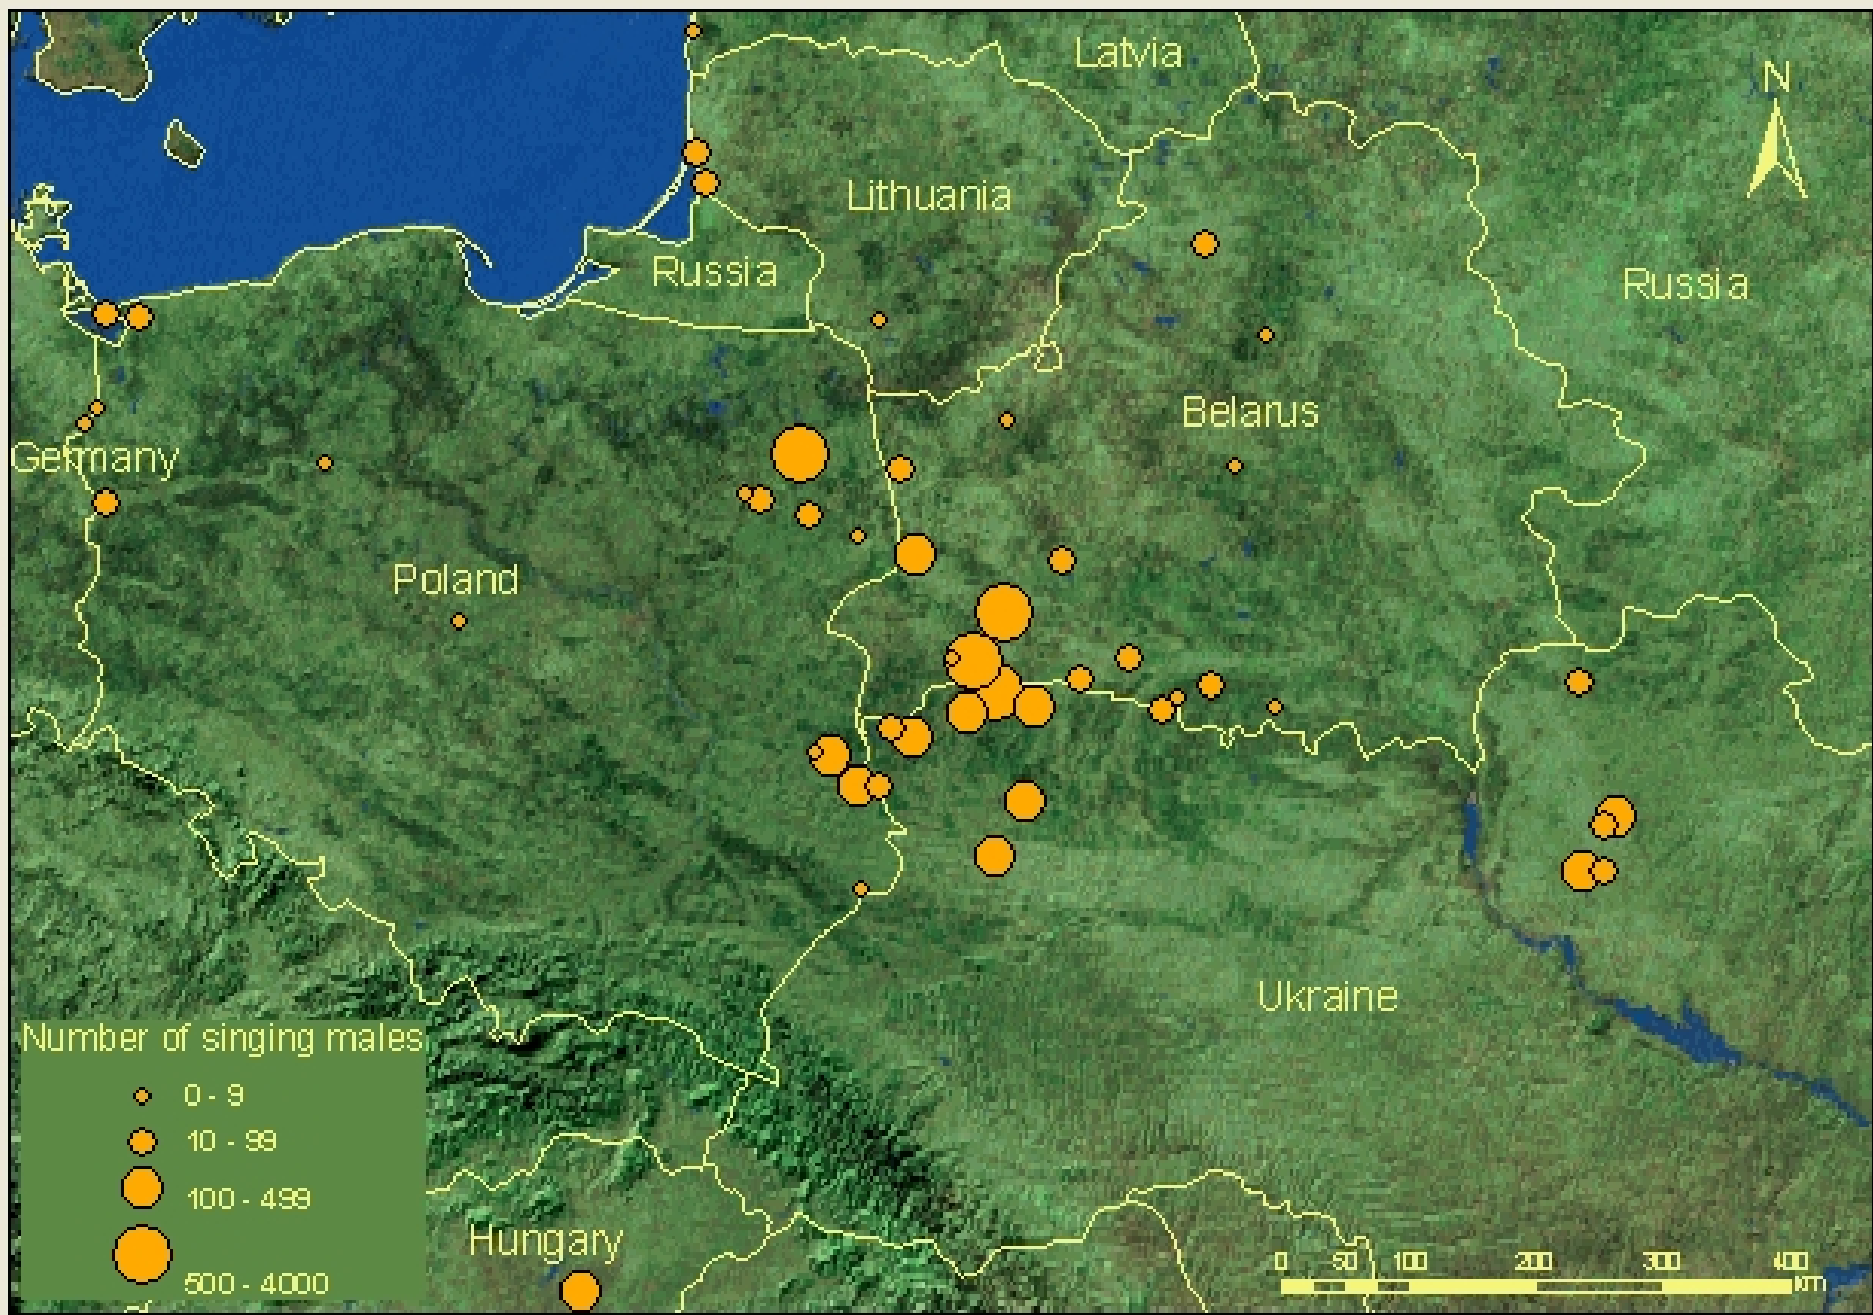

# Aquatic Warbler GIS data base.

Uladzimir Malashevich  
BirdLife/CMS International Aquatic  
Warbler Conservation Officer

0 1.5 3 6 Kilometers

A	B	C	D	E	F	G	H
	Ščara	BY-15	Koňki	3	3		
	Ščara	BY-14	Tuchavičy	8	8		
<b>10</b>	<b>Servač</b>	BY-13	Servač	31	31	<b>31</b>	<b>31</b>
<b>11</b>	<b>Sporava</b>	BY-16	<i>31 subsite within protected area</i>	491	517	<b>505</b>	<b>531</b>
	Sporava buffer zone		<i>Bielaje (discovered in 2011)</i>	14	14		
<b>12</b>	<b>Stary Žadzien</b>	BY-17	Stary Žadzien (could be splitted)	20	40	<b>20</b>	<b>40</b>
<b>13</b>	<b>Svislač</b>	BY-18	Svislač (could be splitted)	37	37	<b>37</b>	<b>37</b>
<b>14</b>	<b>Upper Pcič</b>	BY-29	Ržyšča (discovered in 2011)	2	2	<b>2</b>	<b>2</b>
<b>15</b>	<b>Zvaniec</b>	BY-19	Zvaniec East (Selišča)	20	20	<b>2254</b>	<b>4428</b>
	Zvaniec	BY-19	Zvaniec Central	2234	4155		
	Zvaniec	BY-19	Zvaniec West	0	253		
	<b>BY TOTAL</b>	<b>60</b>		<b>3103</b>	<b>5447</b>	<b>3103</b>	<b>5447</b>
<b>1</b>	<b>Curonian Lagoon</b>	LT-01	Tyrai (former Kliosiai, Drevorna)	62	80	<b>62</b>	<b>80</b>
	Curonian Lagoon	LT-02	Svencele	0	0		
<b>2</b>	<b>Nemunas Delta</b>	LT-03	Minija	0	0	<b>61</b>	<b>84</b>
	Nemunas Delta	LT-04	Rugaliai	1	3		
	Nemunas Delta	LT-05	Uostadvaris	5	5		
	Nemunas Delta	LT-06	Tulkiarage	10	20		
	Nemunas Delta	LT-07	Sysa	39	50		
	Nemunas Delta	LT-08	Tatamiskiai	1	1		
	Nemunas Delta	LT-09	Sausgalviai	5	5		
<b>3</b>	<b>Zuvintas</b>	LT-10	Zuvintas	2	2	<b>2</b>	<b>2</b>
	<b>LT TOTAL</b>	<b>10</b>		<b>125</b>	<b>166</b>	<b>125</b>	<b>166</b>
<b>1</b>	<b>Biebrza Valley</b>	PL-01	Biebrza NP	2402	2402	<b>2528</b>	<b>2528</b>
	Biebrza Valley	PL-01	Biebrza BZ	126	126		
<b>2</b>	<b>Bagno Wizna</b>	PL-02	Bagno Wizna	56	56	<b>56</b>	<b>56</b>
<b>3</b>	<b>Drozdowo</b>	PL-03	Drozdowo	9	9	<b>9</b>	<b>9</b>
<b>4</b>	<b>Marshy Narew Valley</b>	PL-04	Waniewo	7	7	<b>38</b>	<b>38</b>
	Marshy Narew Valley	PL-08	Paiewo	18	18		