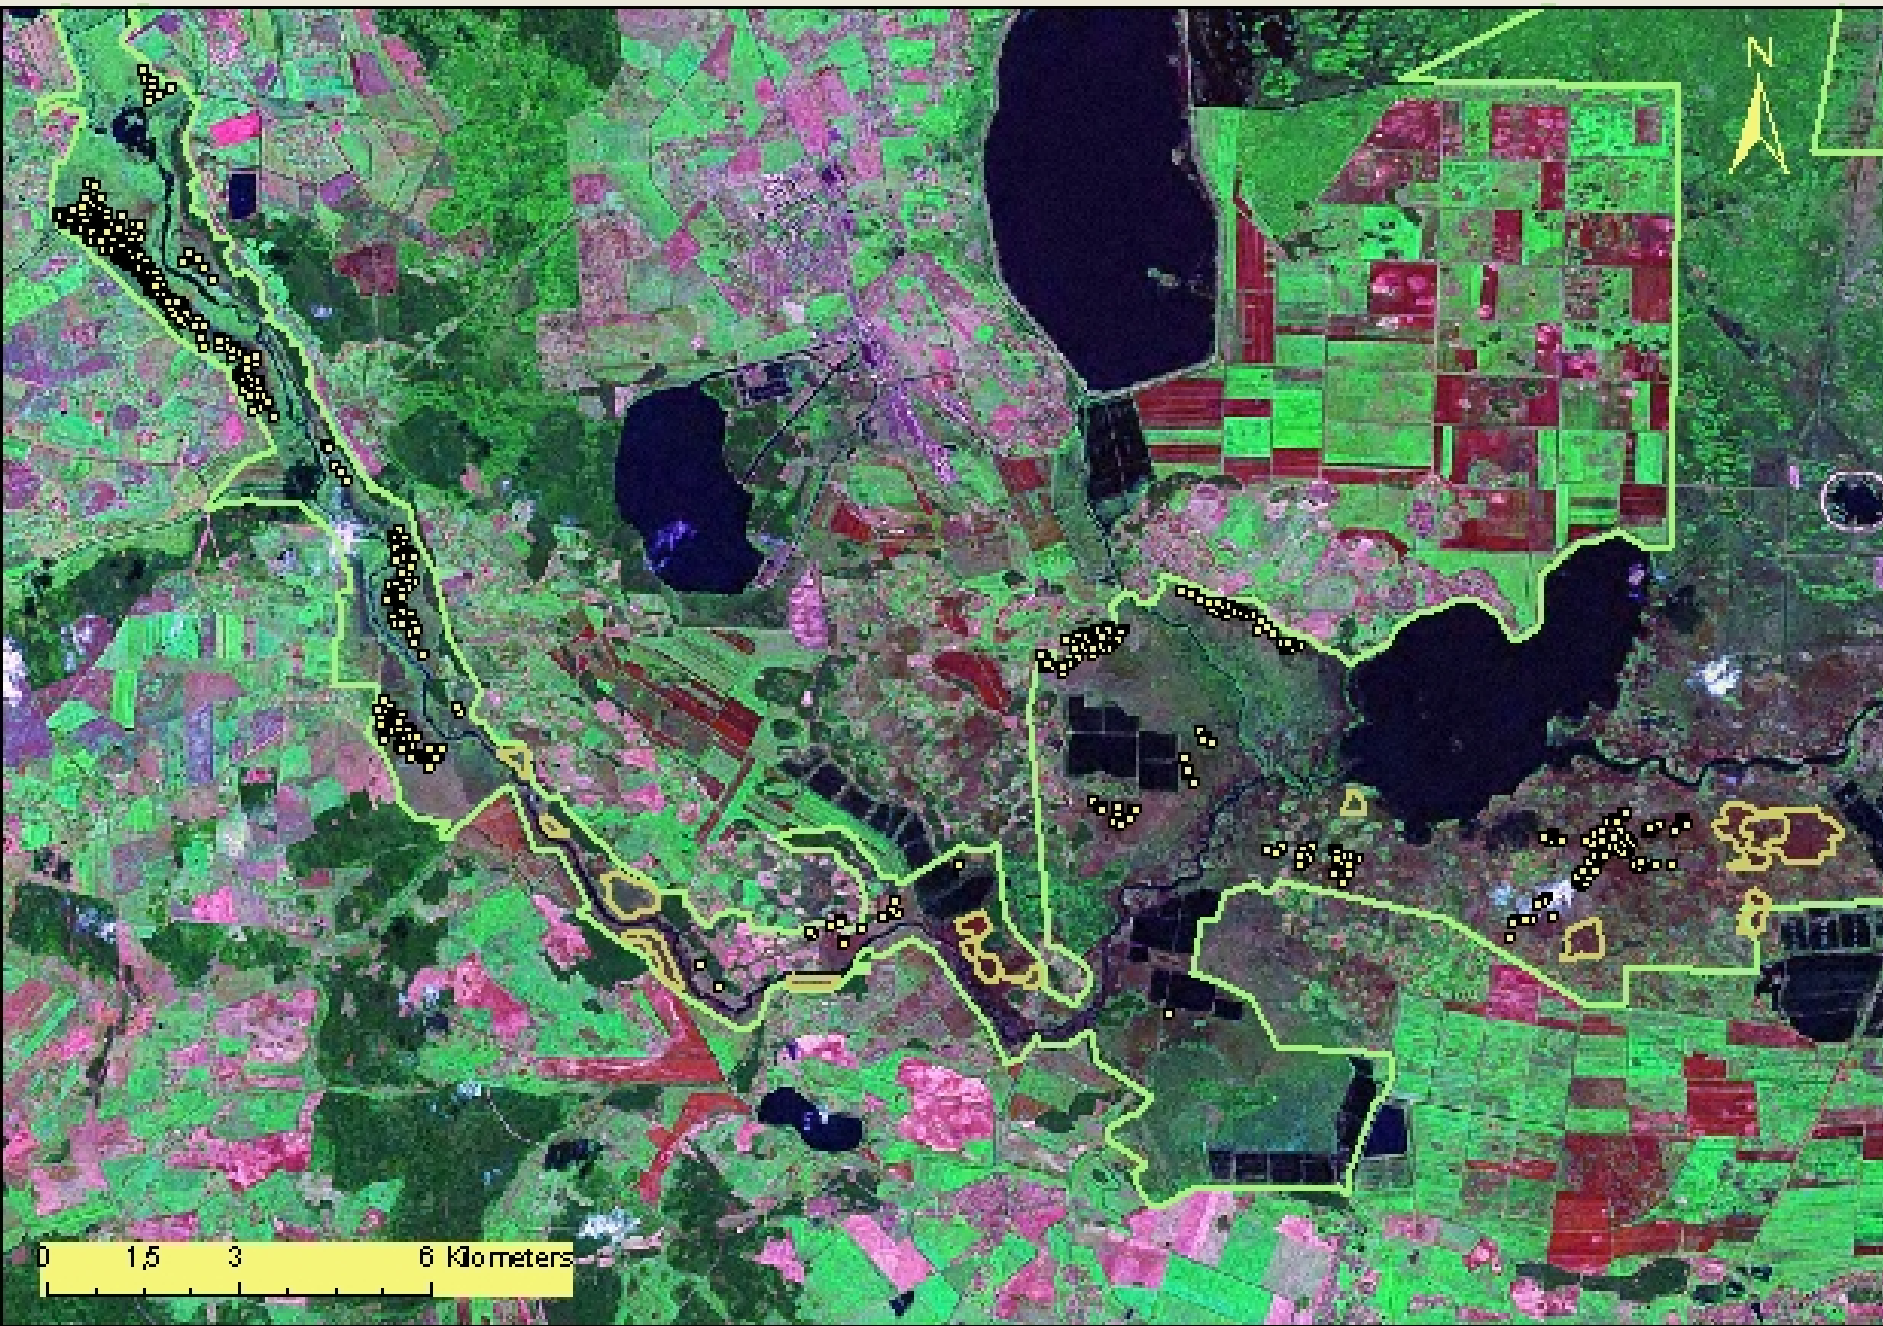

# Aquatic Warbler GIS data base.

Uladzimir Malashevich  
BirdLife/CMS International Aquatic  
Warbler Conservation Officer

0 1.5 3 6 Kilometers

A	B	C	D	E	F	G	H
	Ščara	BY-15	Koňki	3	3		
	Ščara	BY-14	Tuchavičy	8	8		
<b>10</b>	<b>Servač</b>	BY-13	Servač	31	31	<b>31</b>	<b>31</b>
<b>11</b>	<b>Sporava</b>	BY-16	<i>31 subsite within protected area</i>	491	517	<b>505</b>	<b>531</b>
	Sporava buffer zone		<i>Bielaje (discovered in 2011)</i>	14	14		
<b>12</b>	<b>Stary Žadzien</b>	BY-17	Stary Žadzien (could be splitted)	20	40	<b>20</b>	<b>40</b>
<b>13</b>	<b>Svislač</b>	BY-18	Svislač (could be splitted)	37	37	<b>37</b>	<b>37</b>
<b>14</b>	<b>Upper Pcič</b>	BY-29	Ržyšča (discovered in 2011)	2	2	<b>2</b>	<b>2</b>
<b>15</b>	<b>Zvaniec</b>	BY-19	Zvaniec East (Selišča)	20	20	<b>2254</b>	<b>4428</b>
	Zvaniec	BY-19	Zvaniec Central	2234	4155		
	Zvaniec	BY-19	Zvaniec West	0	253		
	<b>BY TOTAL</b>	<b>60</b>		<b>3103</b>	<b>5447</b>	<b>3103</b>	<b>5447</b>
<b>1</b>	<b>Curonian Lagoon</b>	LT-01	Tyrai (former Kliosiai, Drevorna)	62	80	<b>62</b>	<b>80</b>
	Curonian Lagoon	LT-02	Svencele	0	0		
<b>2</b>	<b>Nemunas Delta</b>	LT-03	Minija	0	0	<b>61</b>	<b>84</b>
	Nemunas Delta	LT-04	Rugaliai	1	3		
	Nemunas Delta	LT-05	Uostadvaris	5	5		
	Nemunas Delta	LT-06	Tulkiarage	10	20		
	Nemunas Delta	LT-07	Sysa	39	50		
	Nemunas Delta	LT-08	Tatamiskiai	1	1		
	Nemunas Delta	LT-09	Sausgalviai	5	5		
<b>3</b>	<b>Zuvintas</b>	LT-10	Zuvintas	2	2	<b>2</b>	<b>2</b>
	<b>LT TOTAL</b>	<b>10</b>		<b>125</b>	<b>166</b>	<b>125</b>	<b>166</b>
<b>1</b>	<b>Biebrza Valley</b>	PL-01	Biebrza NP	2402	2402	<b>2528</b>	<b>2528</b>
	Biebrza Valley	PL-01	Biebrza BZ	126	126		
<b>2</b>	<b>Bagno Wizna</b>	PL-02	Bagno Wizna	56	56	<b>56</b>	<b>56</b>
<b>3</b>	<b>Drozdowo</b>	PL-03	Drozdowo	9	9	<b>9</b>	<b>9</b>
<b>4</b>	<b>Marshy Narew Valley</b>	PL-04	Waniewo	7	7	<b>38</b>	<b>38</b>
	Marshy Narew Valley	PL-08	Paiewo	18	18		