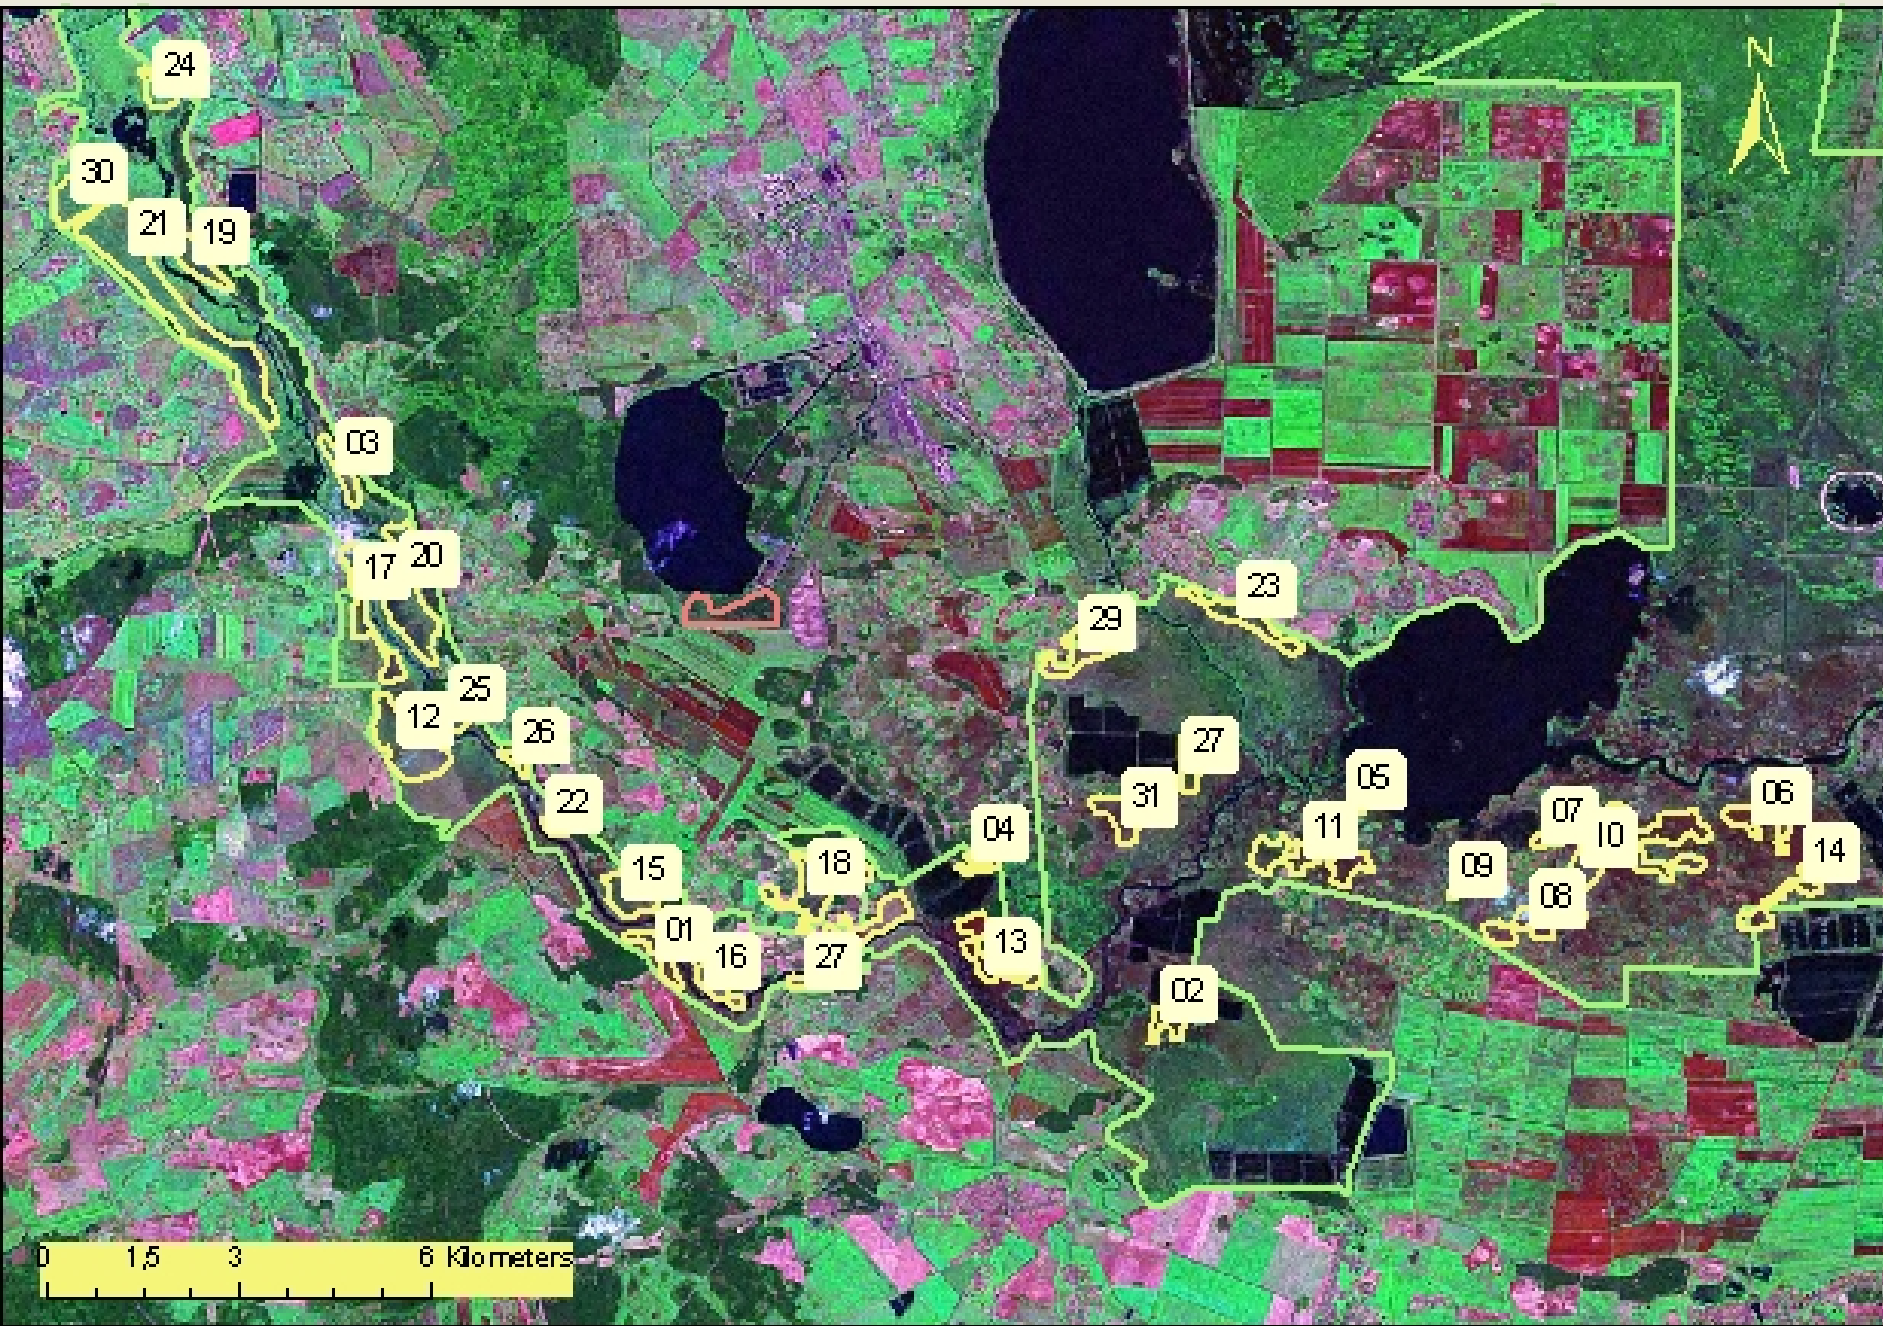

# Aquatic Warbler GIS data base.

Uladzimir Malashevich  
BirdLife/CMS International Aquatic  
Warbler Conservation Officer

0 1.5 3 6 Kilometers

A	B	C	D	E	F	G	H
	Ščara	BY-15	Koňki	3	3		
	Ščara	BY-14	Tuchavičy	8	8		
<b>10</b>	<b>Servač</b>	BY-13	Servač	31	31	<b>31</b>	<b>31</b>
<b>11</b>	<b>Sporava</b>	BY-16	<i>31 subsite within protected area</i>	491	517	<b>505</b>	<b>531</b>
	Sporava buffer zone		<i>Bielaje (discovered in 2011)</i>	14	14		
<b>12</b>	<b>Stary Žadzien</b>	BY-17	Stary Žadzien (could be splitted)	20	40	<b>20</b>	<b>40</b>
<b>13</b>	<b>Svislač</b>	BY-18	Svislač (could be splitted)	37	37	<b>37</b>	<b>37</b>
<b>14</b>	<b>Upper Pcič</b>	BY-29	Ržyšča (discovered in 2011)	2	2	<b>2</b>	<b>2</b>
<b>15</b>	<b>Zvaniec</b>	BY-19	Zvaniec East (Selišča)	20	20	<b>2254</b>	<b>4428</b>
	Zvaniec	BY-19	Zvaniec Central	2234	4155		
	Zvaniec	BY-19	Zvaniec West	0	253		
	<b>BY TOTAL</b>	<b>60</b>		<b>3103</b>	<b>5447</b>	<b>3103</b>	<b>5447</b>
<b>1</b>	<b>Curonian Lagoon</b>	LT-01	Tyrai (former Kliosiai, Drevorna)	62	80	<b>62</b>	<b>80</b>
	Curonian Lagoon	LT-02	Svencele	0	0		
<b>2</b>	<b>Nemunas Delta</b>	LT-03	Minija	0	0	<b>61</b>	<b>84</b>
	Nemunas Delta	LT-04	Rugaliai	1	3		
	Nemunas Delta	LT-05	Uostadvaris	5	5		
	Nemunas Delta	LT-06	Tulkiarage	10	20		
	Nemunas Delta	LT-07	Sysa	39	50		
	Nemunas Delta	LT-08	Tatamiskiai	1	1		
	Nemunas Delta	LT-09	Sausgalviai	5	5		
<b>3</b>	<b>Zuvintas</b>	LT-10	Zuvintas	2	2	<b>2</b>	<b>2</b>
	<b>LT TOTAL</b>	<b>10</b>		<b>125</b>	<b>166</b>	<b>125</b>	<b>166</b>
<b>1</b>	<b>Biebrza Valley</b>	PL-01	Biebrza NP	2402	2402	<b>2528</b>	<b>2528</b>
	Biebrza Valley	PL-01	Biebrza BZ	126	126		
<b>2</b>	<b>Bagno Wizna</b>	PL-02	Bagno Wizna	56	56	<b>56</b>	<b>56</b>
<b>3</b>	<b>Drozdowo</b>	PL-03	Drozdowo	9	9	<b>9</b>	<b>9</b>
<b>4</b>	<b>Marshy Narew Valley</b>	PL-04	Waniewo	7	7	<b>38</b>	<b>38</b>
	Marshy Narew Valley	PL-08	Paiewo	18	18		