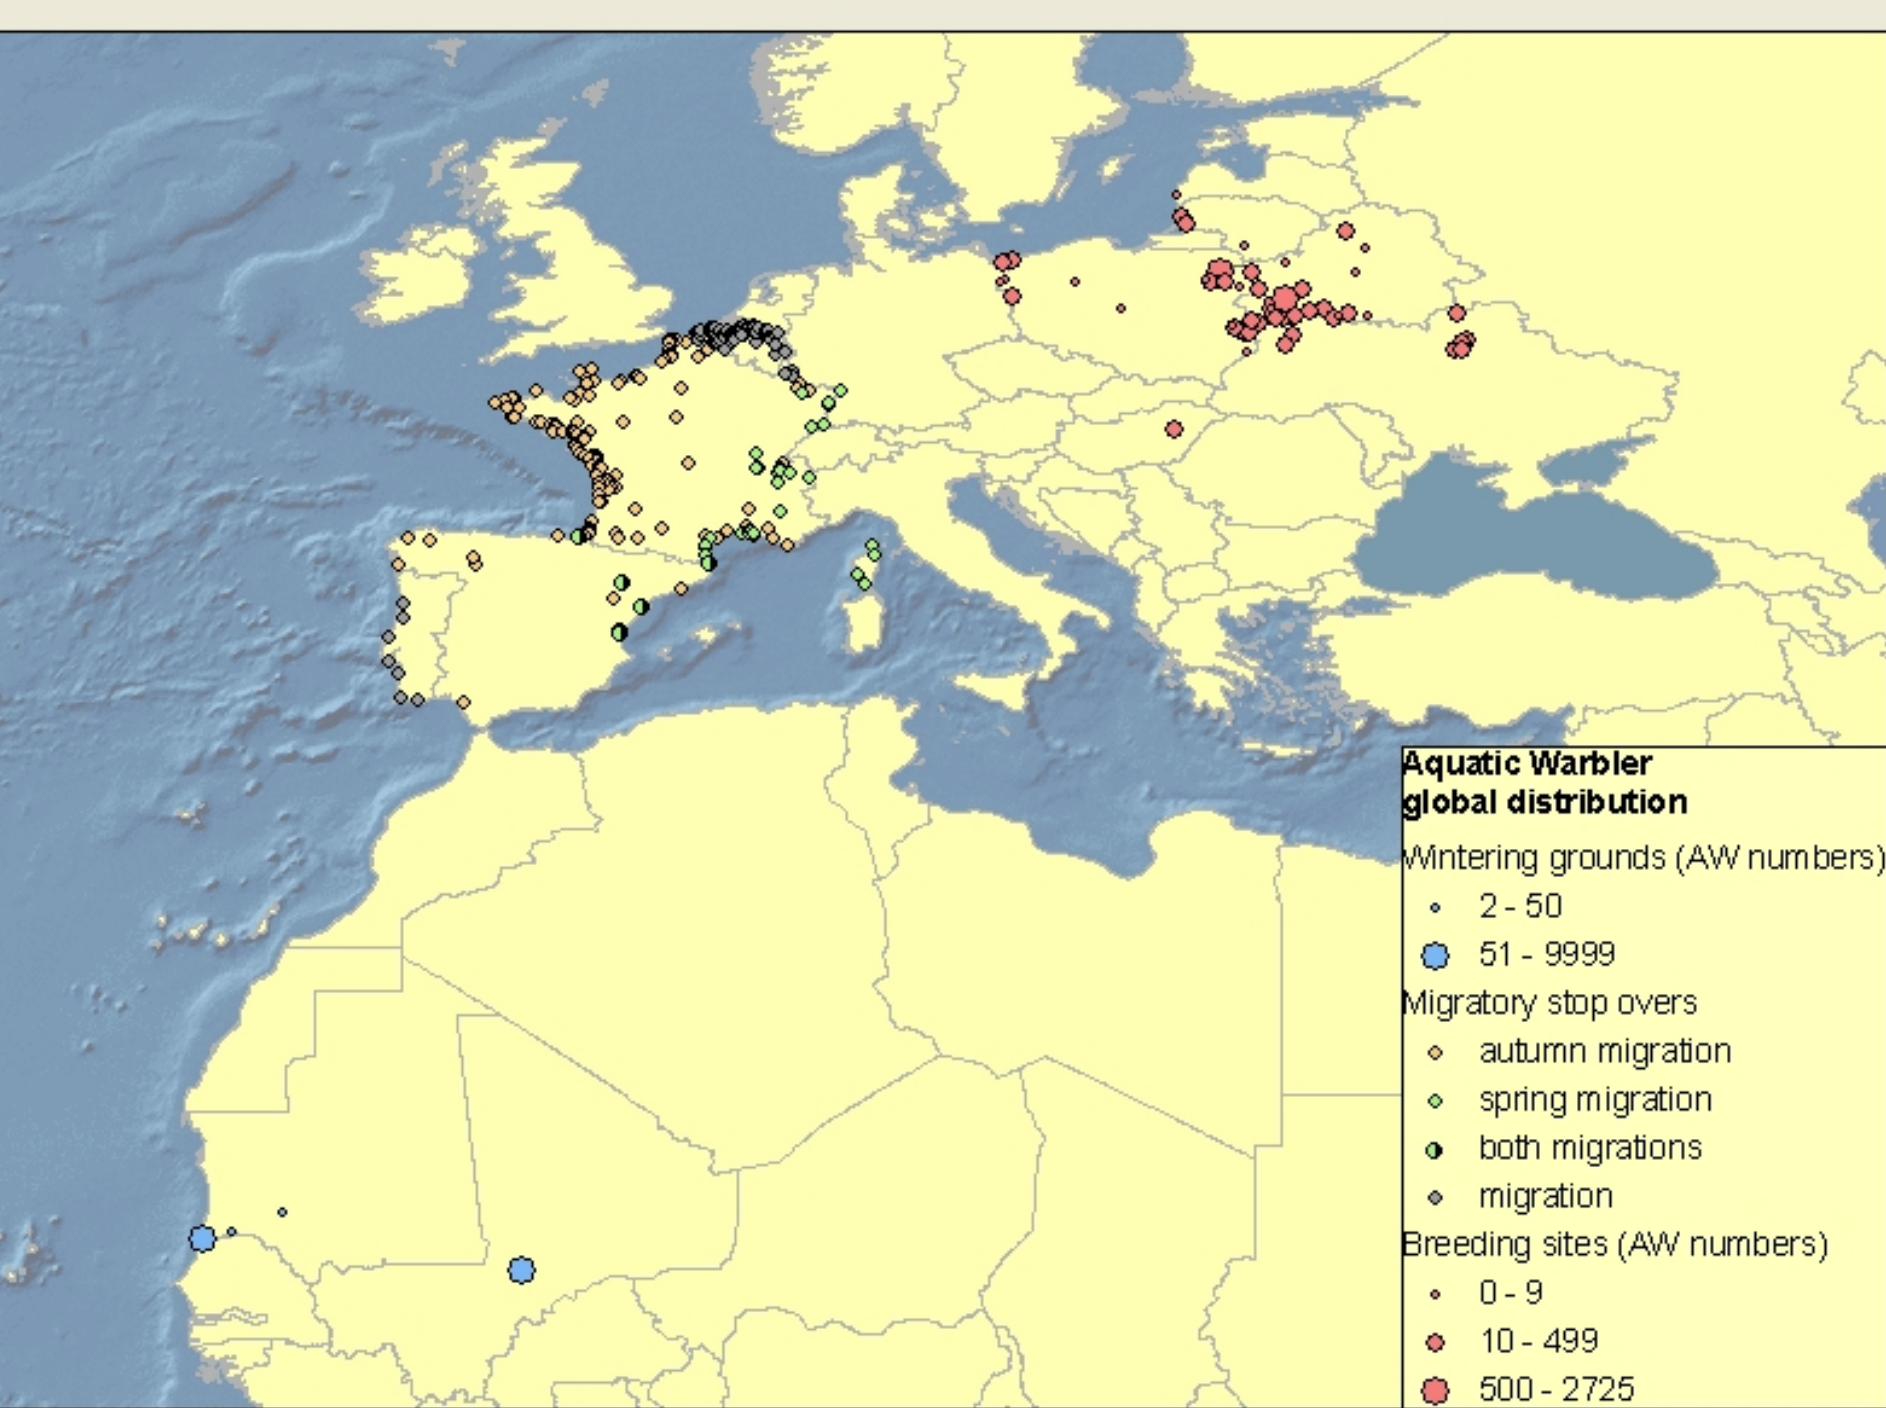

# Aquatic Warbler GIS data base.

Uladzimir Malashevich  
BirdLife/CMS International Aquatic  
Warbler Conservation Officer

0 1.5 3 6 Kilometers

A	B	C	D	E	F	G	H
	Ščara	BY-15	Koňki	3	3		
	Ščara	BY-14	Tuchavičy	8	8		
<b>10</b>	<b>Servač</b>	BY-13	Servač	31	31	<b>31</b>	<b>31</b>
<b>11</b>	<b>Sporava</b>	BY-16	<i>31 subsite within protected area</i>	491	517	<b>505</b>	<b>531</b>
	Sporava buffer zone		<i>Bielaje (discovered in 2011)</i>	14	14		
<b>12</b>	<b>Stary Žadzien</b>	BY-17	Stary Žadzien (could be splitted)	20	40	<b>20</b>	<b>40</b>
<b>13</b>	<b>Svislač</b>	BY-18	Svislač (could be splitted)	37	37	<b>37</b>	<b>37</b>
<b>14</b>	<b>Upper Pcič</b>	BY-29	Ržyšča (discovered in 2011)	2	2	<b>2</b>	<b>2</b>
<b>15</b>	<b>Zvaniec</b>	BY-19	Zvaniec East (Selišča)	20	20	<b>2254</b>	<b>4428</b>
	Zvaniec	BY-19	Zvaniec Central	2234	4155		
	Zvaniec	BY-19	Zvaniec West	0	253		
	<b>BY TOTAL</b>	<b>60</b>		<b>3103</b>	<b>5447</b>	<b>3103</b>	<b>5447</b>
<b>1</b>	<b>Curonian Lagoon</b>	LT-01	Tyrai (former Kliosiai, Drevorna)	62	80	<b>62</b>	<b>80</b>
	Curonian Lagoon	LT-02	Svencele	0	0		
<b>2</b>	<b>Nemunas Delta</b>	LT-03	Minija	0	0	<b>61</b>	<b>84</b>
	Nemunas Delta	LT-04	Rugaliai	1	3		
	Nemunas Delta	LT-05	Uostadvaris	5	5		
	Nemunas Delta	LT-06	Tulkiarage	10	20		
	Nemunas Delta	LT-07	Sysa	39	50		
	Nemunas Delta	LT-08	Tatamiskiai	1	1		
	Nemunas Delta	LT-09	Sausgalviai	5	5		
<b>3</b>	<b>Zuvintas</b>	LT-10	Zuvintas	2	2	<b>2</b>	<b>2</b>
	<b>LT TOTAL</b>	<b>10</b>		<b>125</b>	<b>166</b>	<b>125</b>	<b>166</b>
<b>1</b>	<b>Biebrza Valley</b>	PL-01	Biebrza NP	2402	2402	<b>2528</b>	<b>2528</b>
	Biebrza Valley	PL-01	Biebrza BZ	126	126		
<b>2</b>	<b>Bagno Wizna</b>	PL-02	Bagno Wizna	56	56	<b>56</b>	<b>56</b>
<b>3</b>	<b>Drozdowo</b>	PL-03	Drozdowo	9	9	<b>9</b>	<b>9</b>
<b>4</b>	<b>Marshy Narew Valley</b>	PL-04	Waniewo	7	7	<b>38</b>	<b>38</b>
	Marshy Narew Valley	PL-08	Paiewo	18	18		