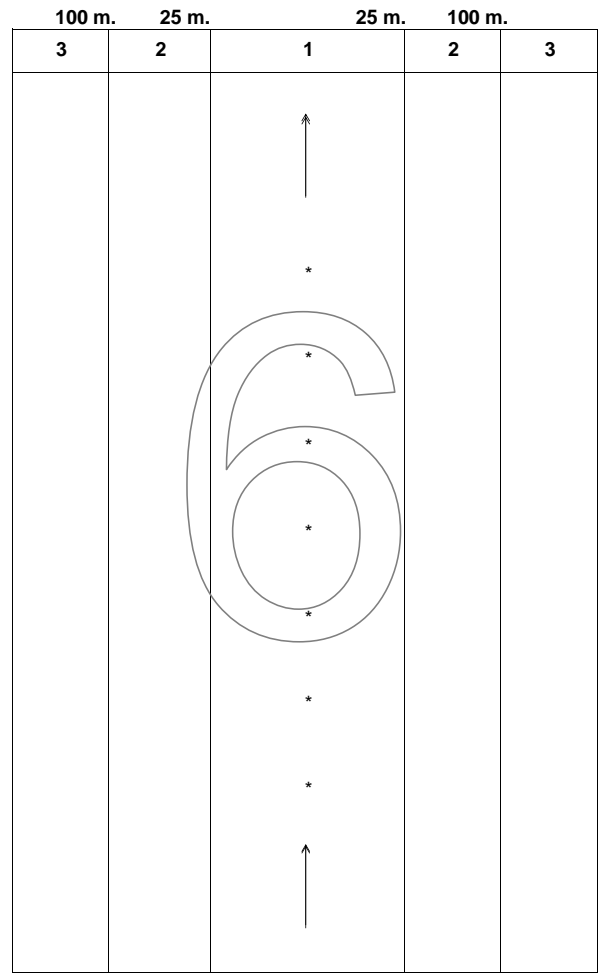

6 odcinek

Czas rozpoczęcia 2 transektu __: __

Czas zakończenia 1 transektu __: __