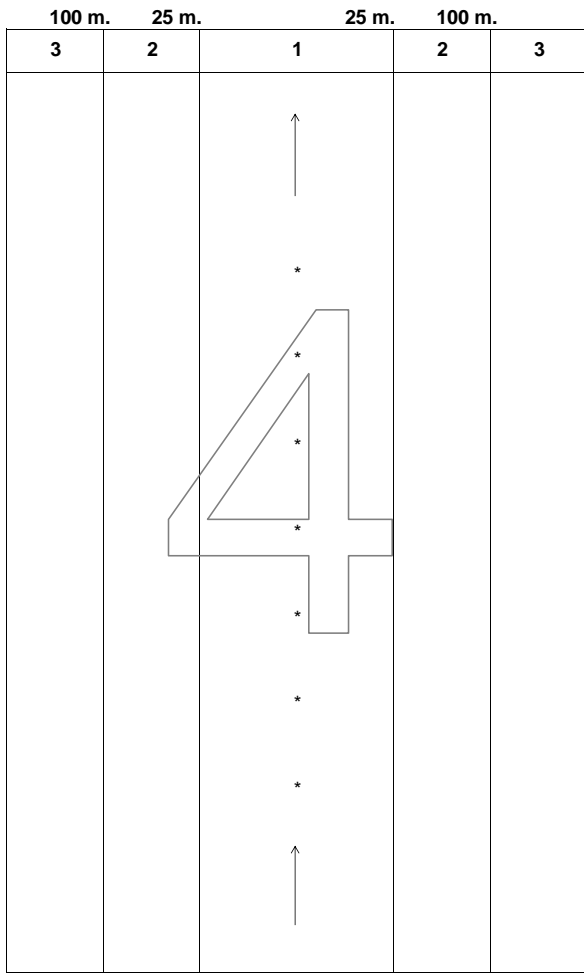

4 odcinek

Czas rozpoczęcia 2 transektu __: __

Czas zakończenia 1 transektu __: __