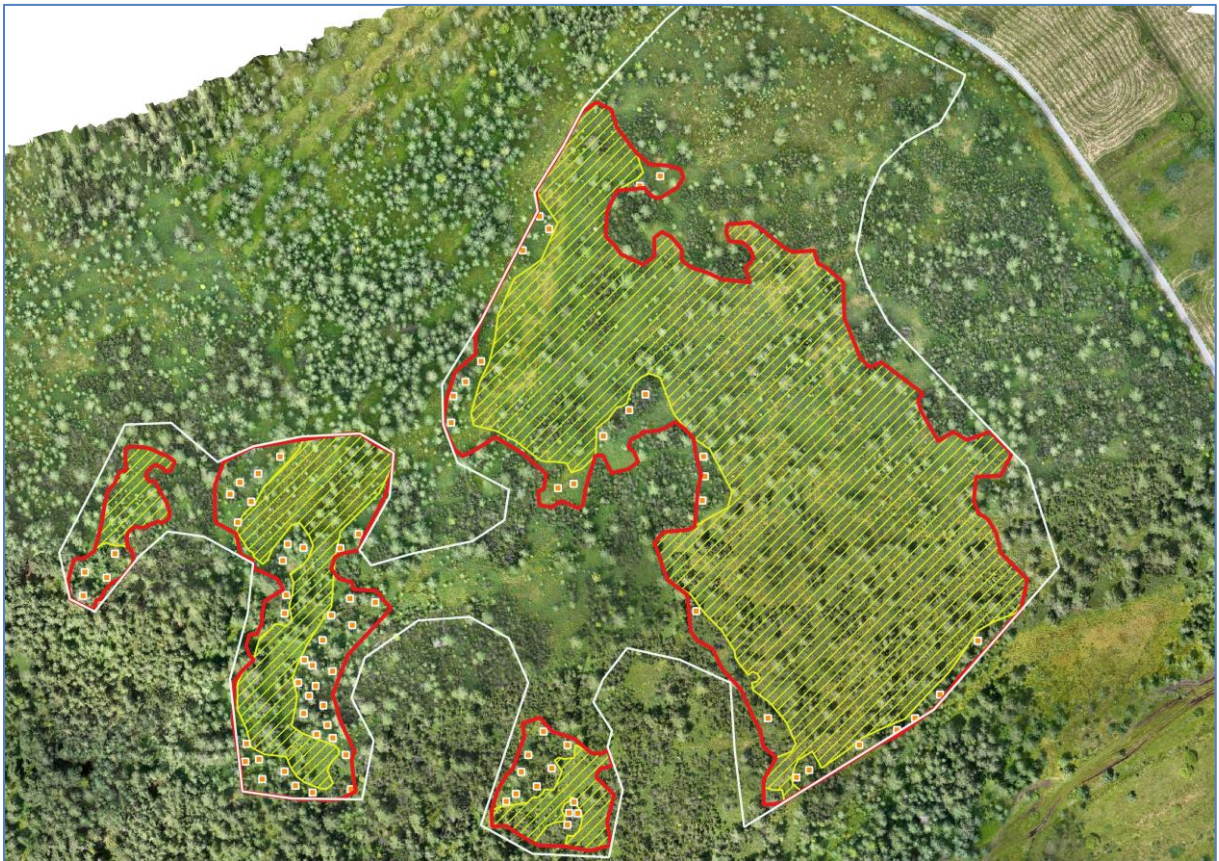

Załącznik 1c.

Mapa wskazująca obszar planowanych zabiegów związanych z usuwaniem drzew z kopuły torfowiska Las Kaczmarka. Żółte szrafowanie – obszar usuwania drzew, czerwone kwadraty – pojedyncze drzewa do usunięcia.